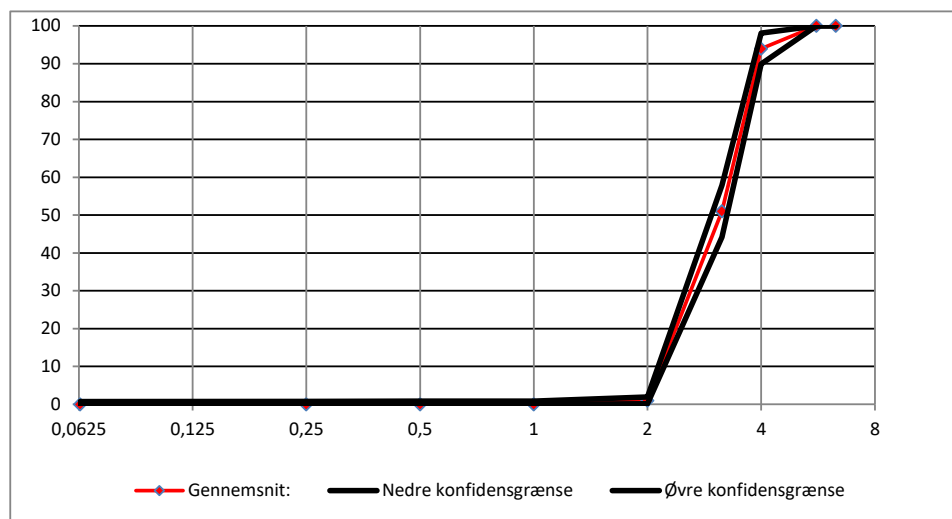

Sigteanalyser på Leca® produkter i perioden: 1/1/2021 - 12/31/2021

Leca Danmark A/S  
 Randersvej 75  
 DK-8940 Randers SV

Produktnr	16011000
Produktnavn	Leca 2-4 rund
Antal analyser:	28

Konfidensgrænserne er beregnet som 90 % fraktil med 90 % konfidens iht. ISO 12491

% gennemfald /sigtestr	6,3	5,6	4	3,15	2	1	0,5	0,25	0,063	D50
Gennemsnit:	100	100	94	51	1	0	0	0	0	3,12
Std.afv:	0,00	0,00	2,39	4,03	0,52	0,50	0,48	0,46	0,42	0,08
k-faktor	1,7	1,7	1,7	1,7	1,7	1,7	1,7	1,7	1,7	1,7
Nedre konfidensgrænse	100	100	90	44	0	0	0	0	0	2,98
Øvre konfidensgrænse	100	100	98	58	2	1	1	1	1	3,26