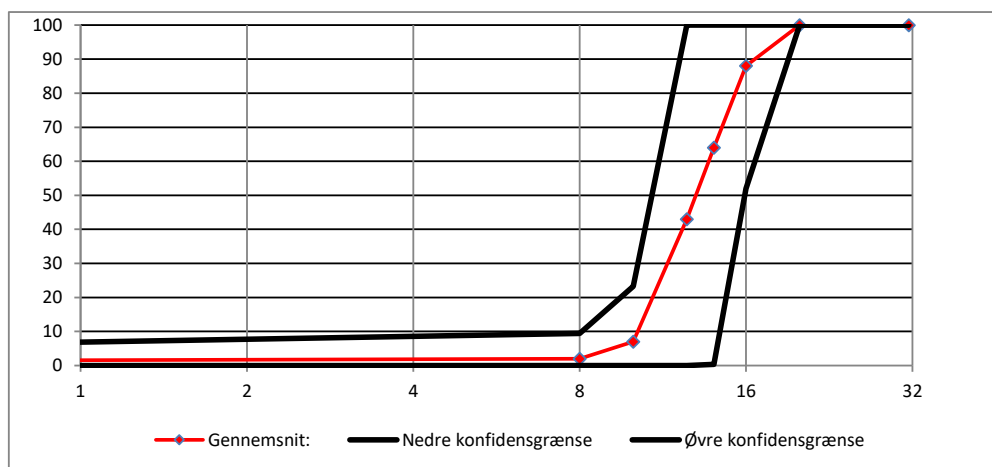

Sigteanalyser på Leca® produkter i perioden:

1/1/2021 - 12/31/2021

Leca Danmark A/S
Randersvej 75
DK-8940 Randers SV

Produktnr	15210000
Produktnavn	Leca 10-20 rund
Antal analyser:	3

Konfidensgrænserne er beregnet som 90 % fraktil med 90 % konfidens iht. ISO 12491

% gennemfald /sigtestr	31,5	20	16	14	12,5	10	8	0,063	D50
Gennemsnit:	100	100	88	64	43	7	2	1	13,07
Std.afv:	0,00	0,00	8,39	14,80	15,31	3,79	1,73	0,58	0,94
k-faktor	4,3	4,3	4,3	4,3	4,3	4,3	4,3	4,3	4,3
Nedre konfidensgrænse	100	100	52	0	0	0	0	0	9,05
Øvre konfidensgrænse	100	100	100	100	100	23	9	3	17,09