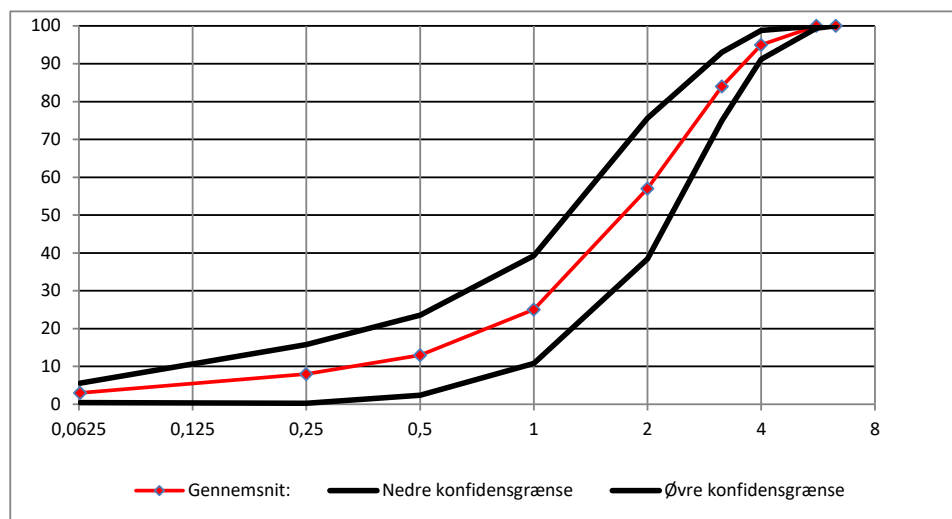

Sigteanalyser på Leca® produkter i perioden: 1/1/2021 - 12/31/2021

Leca Danmark A/S  
Randersvej 75  
DK-8940 Randers SV

Produktnr	15018000
Produktnavn	Leca 0-5 R/C
Antal analyser:	18

Konfidensgrænserne er beregnet som 90 % fraktil med 90 % konfidens iht. ISO 12491

% gennemfald /sigtestr	6,3	5,6	4	3,15	2	1	0,5	0,25	0,063	D50
Gennemsnit:	100	100	95	84	57	25	13	8	3	2,13
Std.afv:	0,00	0,32	2,12	5,03	10,33	7,91	5,88	4,30	1,43	0,32
k-faktor	1,8	1,8	1,8	1,8	1,8	1,8	1,8	1,8	1,8	1,8
Nedre konfidensgrænse	100	99	91	75	38	11	2	0	0	1,56
Øvre konfidensgrænse	100	100	99	93	76	39	24	16	6	2,70