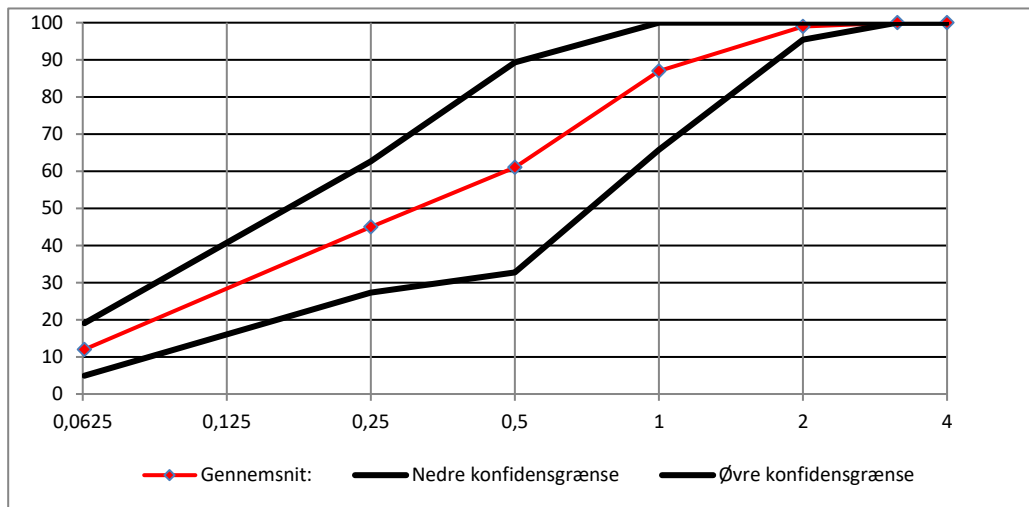

Sigteanalyser på Leca® produkter i perioden: 1/1/2020 - 12/31/2020

Leca Danmark A/S
 Randersvej 75
 DK-8940 Randers SV

Produktnr	15020000
Produktnavn	Leca 0-2 rund
Antal analyser:	2

Konfidensgrænserne er beregnet som 90 % fraktil med 90 % konfidens iht. ISO 12491

% gennemfald / sigtestr	4	3,15	2	1	0,5	0,25	0,063	D50
Gennemsnit:	100	100	99	87	61	45	12	0,34
Std.afv:	0,00	0,00	0,71	4,24	5,66	3,54	1,41	0,06
k-faktor	5	5	5	5	5	5	5	5
Nedre konfidensgrænse	100	100	95	66	33	27	5	0,02
Øvre konfidensgrænse	100	100	100	100	89	63	19	0,66