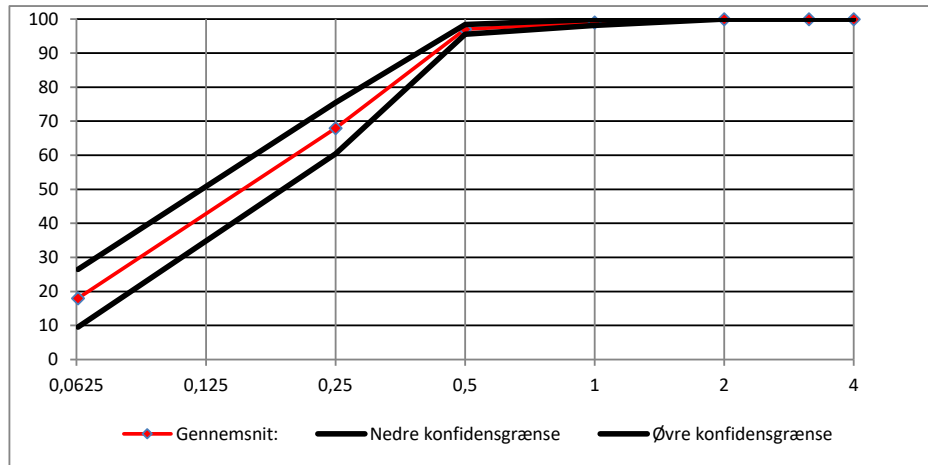

Sigteanalyser på Leca® produkter i perioden: 1/1/2021 - 12/31/2021

Leca Danmark A/S  
 Randersvej 75  
 DK-8940 Randers SV

Produktnr	16200000
Produktnavn	Leca 0-0,5
Antal analyser:	25

Konfidensgrænserne er beregnet som 90 % fraktil med 90 % konfidens iht. ISO 12491

% gennemfald / sigtestr	4	3,15	2	1	0,5	0,25	0,063	D50
Gennemsnit:	100	100	100	99	97	68	18	0,18
Std.afv:	0,00	0,00	0,00	0,51	0,84	4,43	4,98	0,02
k-faktor	1,7	1,7	1,7	1,7	1,7	1,7	1,7	1,7
Nedre konfidensgrænse	100	100	100	98	96	60	10	0,15
Øvre konfidensgrænse	100	100	100	100	98	76	26	0,21