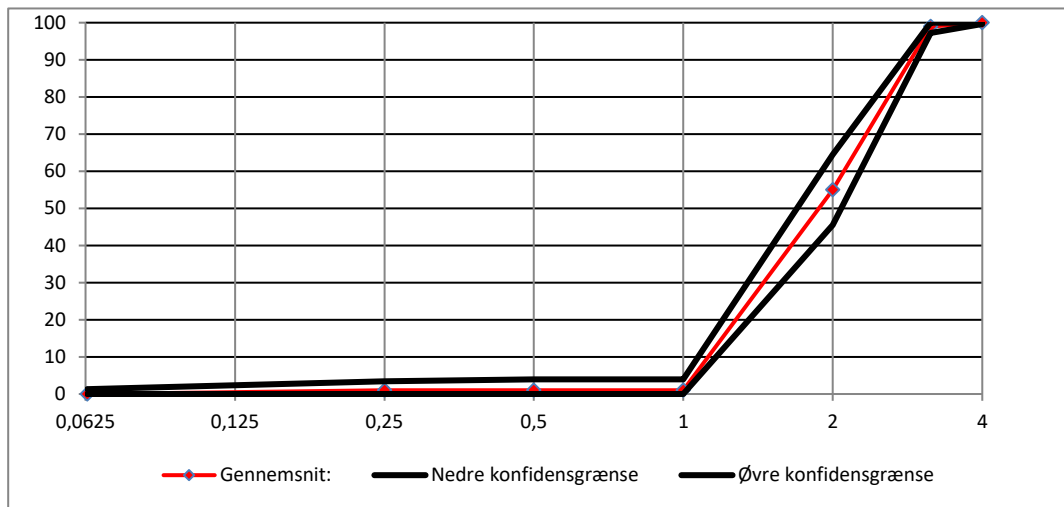

Sigteanalyser på Leca® produkter i perioden:

1/1/2020 - 12/31/2020

Leca Danmark A/S
Randersvej 75
DK-8940 Randers SV

Produktnr	16211000
Produktnavn	Leca 0,5-2,5 rund
Antal analyser:	24

Konfidensgrænserne er beregnet som 90 % fraktil med 90 % konfidens iht. ISO 12491

% gennemfald /sigtestr	4	3,15	2	1	0,5	0,25	0,063	D50
Gennemsnit:	100	99	55	1	1	1	0	1,92
Std.afv:	0,20	1,04	5,57	1,74	1,75	1,43	0,77	0,09
k-faktor	1,7	1,7	1,7	1,7	1,7	1,7	1,7	1,7
Nedre konfidensgrænse	100	97	46	0	0	0	0	1,76
Øvre konfidensgrænse	100	100	64	4	4	3	1	2,08