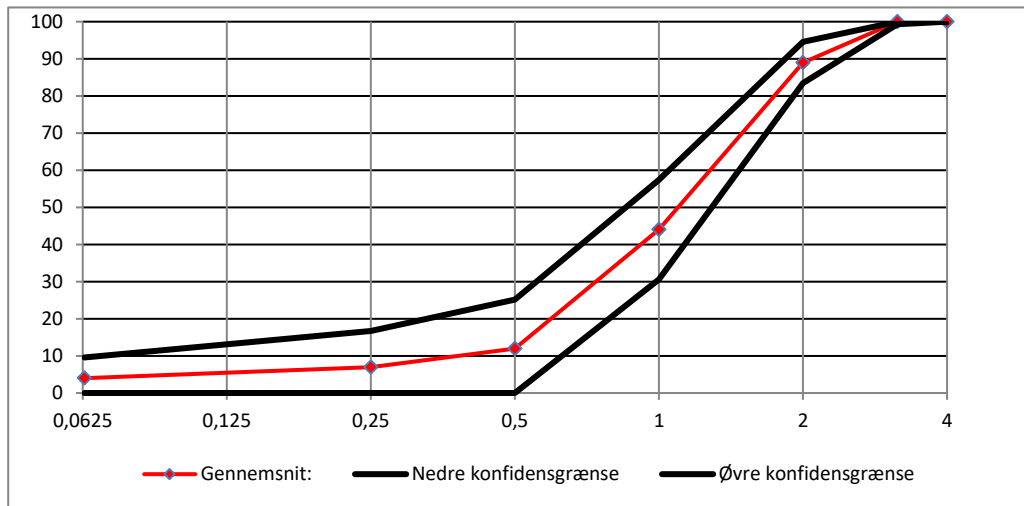

Sigteanalyser på Leca® produkter i perioden:

1/1/2020 - 12/31/2020

Leca Danmark A/S
 Randersvej 75
 DK-8940 Randers SV

Produktnr	16210000
Produktnavn	Leca 0,5-2,5
Antal analyser:	24

Konfidensgrænserne er beregnet som 90 % fraktil med 90 % konfidens iht. ISO 12491

% gennemfald / sigtestr	4	3,15	2	1	0,5	0,25	0,063	D50
Gennemsnit:	100	100	89	44	12	7	4	1,14
Std.afv:	0,00	0,41	3,28	7,87	7,73	5,70	3,28	0,15
k-faktor	1,7	1,7	1,7	1,7	1,7	1,7	1,7	1,7
Nedre konfidensgrænse	100	99	83	31	0	0	0	0,88
Øvre konfidensgrænse	100	100	95	57	25	17	10	1,40