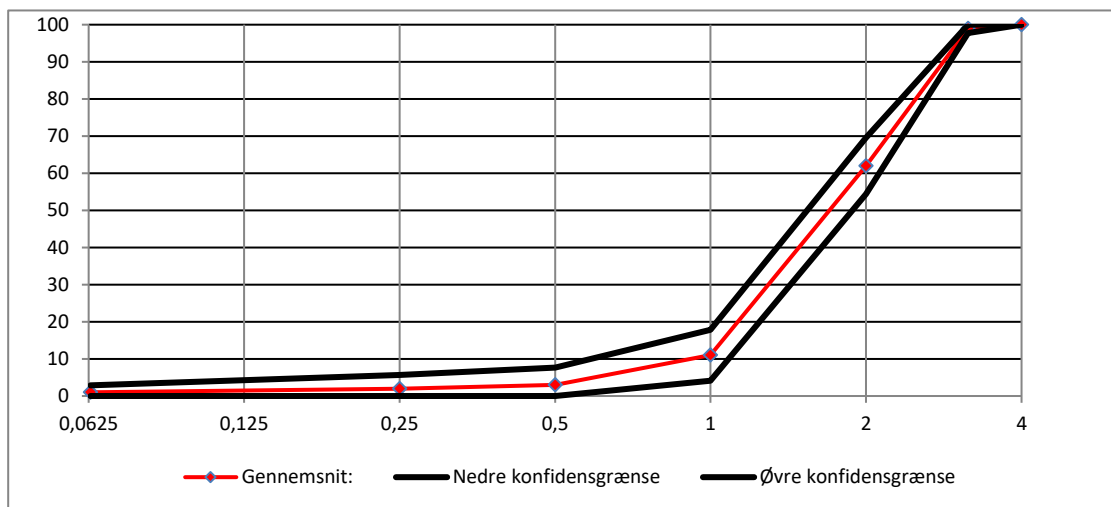

Sigteanalyser på Leca® produkter i perioden:

1/1/2020 - 12/31/2020

Leca Danmark A/S
 Randersvej 75
 DK-8940 Randers SV

Produktnr	16216000
Produktnavn	Leca 0,5-2,5 (40-60)
Antal analyser:	12

Konfidensgrænserne er beregnet som 90 % fraktil med 90 % konfidens iht. ISO 12491