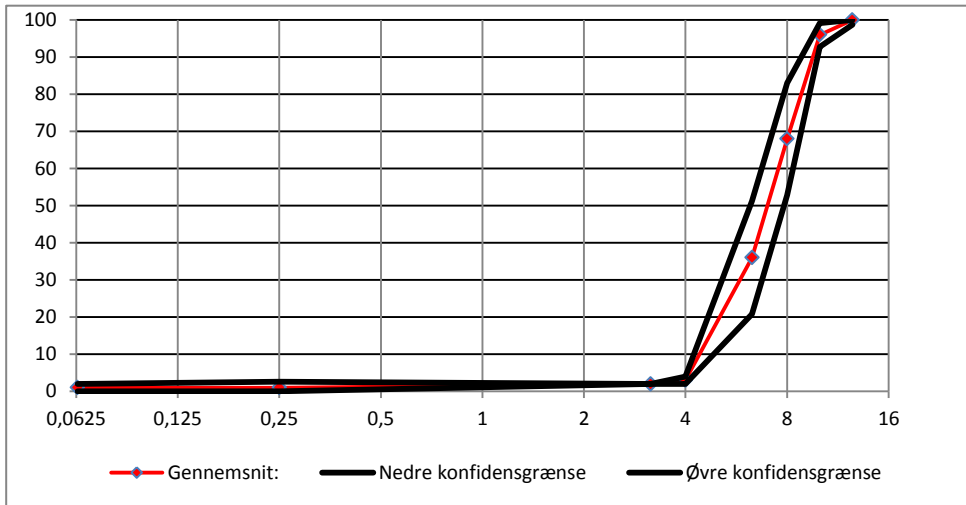

Sigteanalyser på Leca® produkter i perioden:

01-01-2017 - 31-12-2017

Leca Danmark A/S
 Randersvej 75
 DK-8940 Randers SV

Produktnr	15119000
Produktnavn	Leca 4-10 rund eksport
Antal analyser:	6

Konfidensgrænserne er beregnet som 90 % fraktil med 90 % konfidens iht. ISO 12491