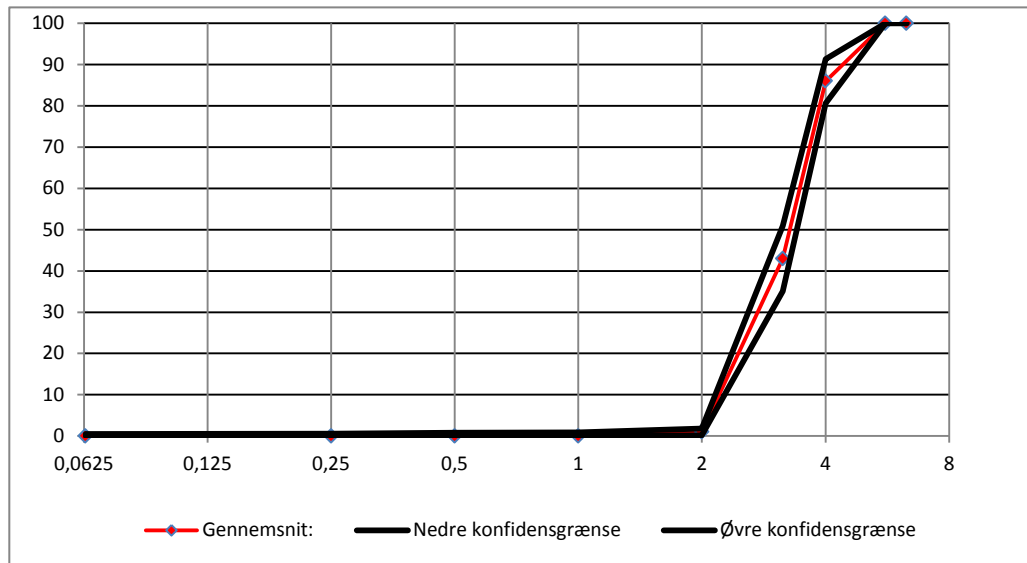

**Sigteanalyser på Leca® produkter i perioden:**

01-01-2017 - 31-12-2017

Leca Danmark A/S  
 Randersvej 75  
 DK-8940 Randers SV

Produktnr	16011000
Produktnavn	Leca 2-4 rund
Antal analyser:	49

Konfidensgrænserne er beregnet som 90 % fraktil med 90 % konfidens iht. ISO 12491

% gennemfald / sigtestr	6,3	5,6	4	3,15	2	1	0,5	0,25	0,063	D50
Gennemsnit:	100	100	86	43	1	0	0	0	0	3,29
Std.afv:	0,00	0,00	3,36	4,92	0,51	0,53	0,48	0,37	0,31	0,09
k-faktor	1,6	1,6	1,6	1,6	1,6	1,6	1,6	1,6	1,6	1,6
Nedre konfidensgrænse	100	100	81	35	0	0	0	0	0	3,15
Øvre konfidensgrænse	100	100	91	51	2	1	1	1	0	3,43