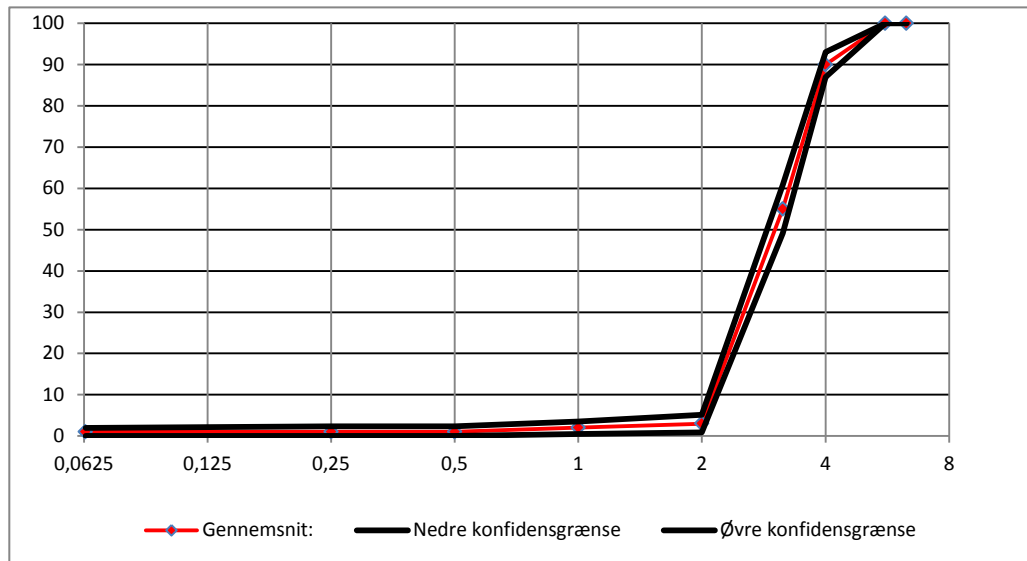

Sigteanalyser på Leca® produkter i perioden:

01-01-2017 - 31-12-2017

Leca Danmark A/S
 Randersvej 75
 DK-8940 Randers SV

Produktnr	16010000
Produktnavn	Leca 2-4
Antal analyser:	84

Konfidensgrænserne er beregnet som 90 % fraktil med 90 % konfidens iht. ISO 12491

% gennemfald / sigtestr	6,3	5,6	4	3,15	2	1	0,5	0,25	0,063	D50
Gennemsnit:	100	100	90	55	3	2	1	1	1	3,05
Std.afv:	0,00	0,00	2,01	3,92	1,43	1,00	0,88	0,88	0,66	0,08
k-faktor	1,5	1,5	1,5	1,5	1,5	1,5	1,5	1,5	1,5	1,5
Nedre konfidensgrænse	100	100	87	49	1	0	0	0	0	2,94
Øvre konfidensgrænse	100	100	93	61	5	4	2	2	2	3,16