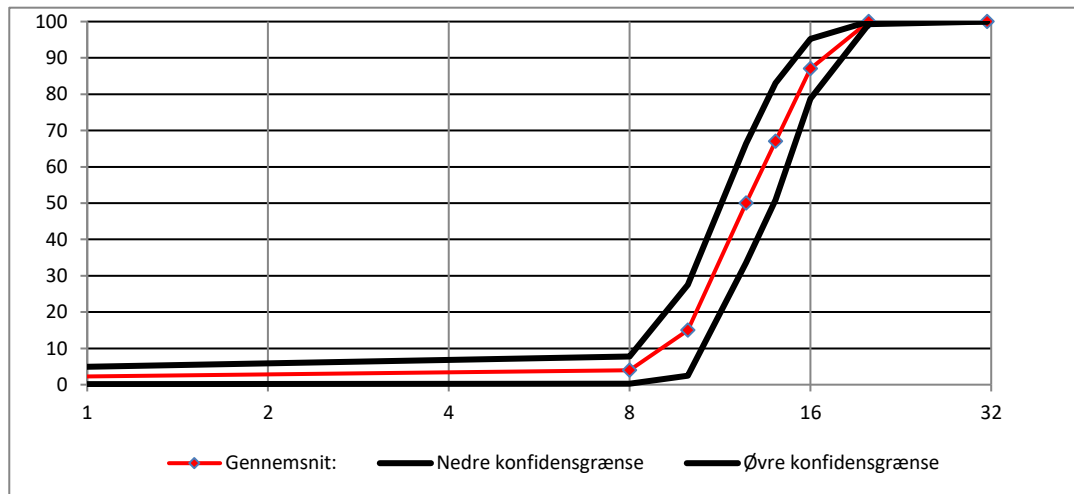

Sigteanalyser på Leca® produkter i perioden:

01-01-2018 - 31-12-2018

Leca Danmark A/S
 Randersvej 75
 DK-8940 Randers SV

Produktnr	15210000
Produktnavn	Leca 10-20 rund
Antal analyser:	9

Konfidensgrænserne er beregnet som 90 % fraktil med 90 % konfidens iht. ISO 12491

% gennemfald / sigtestr	31,5	20	16	14	12,5	10	8	0,063	D50
Gennemsnit:	100	100	87	67	50	15	4	0	9,27
Std.afv:	0,00	0,33	3,74	7,31	7,45	5,69	1,72	0,53	0,59
k-faktor	2,2	2,2	2,2	2,2	2,2	2,2	2,2	2,2	2,2
Nedre konfidensgrænse	100	99	79	51	34	2	0	0	7,98
Øvre konfidensgrænse	100	100	95	83	66	28	8	1	10,56