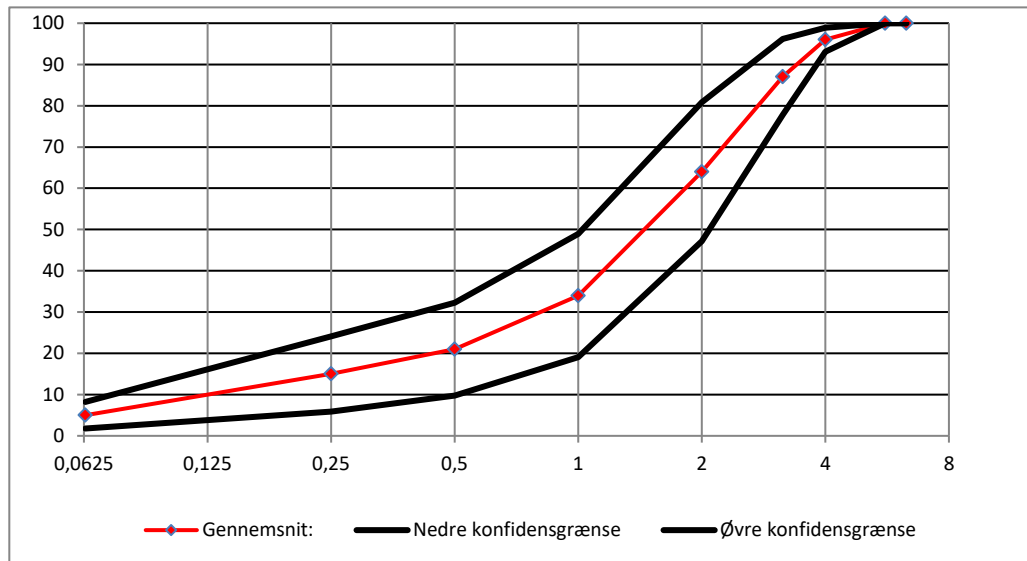

Sigteanalyser på Leca® produkter i perioden:

01-01-2018 - 31-12-2018

Leca Danmark A/S
 Randersvej 75
 DK-8940 Randers SV

Produktnr	15018000
Produktnavn	Leca 0-5 R/C
Antal analyser:	20

Konfidensgrænserne er beregnet som 90 % fraktil med 90 % konfidens iht. ISO 12491

% gennemfald / sigtestr	6,3	5,6	4	3,15	2	1	0,5	0,25	0,063	D50
Gennemsnit:	100	100	96	87	64	34	21	15	5	1,53
Std.afv:	0,00	0,00	1,62	5,12	9,36	8,31	6,24	5,05	1,79	0,32
k-faktor	1,8	1,8	1,8	1,8	1,8	1,8	1,8	1,8	1,8	1,8
Nedre konfidensgrænse	100	100	93	78	47	19	10	6	2	0,95
Øvre konfidensgrænse	100	100	99	96	81	49	32	24	8	2,11