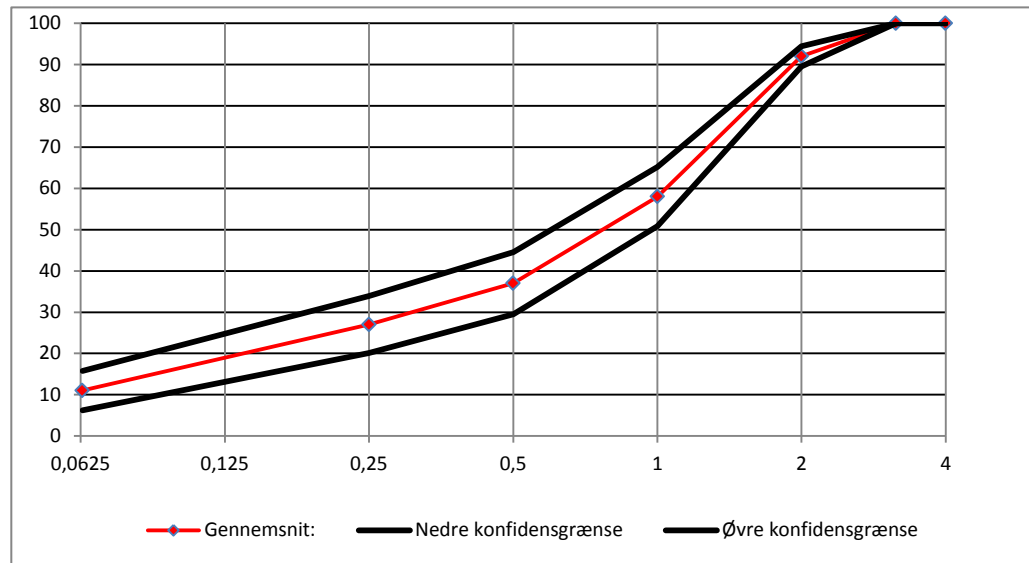

Sigteanalyser på Leca® produkter i perioden:

01-01-2017 - 31-12-2017

Leca Danmark A/S
 Randersvej 75
 DK-8940 Randers SV

Produktnr	16208000
Produktnavn	Leca 0-4 (20-80-0)
Antal analyser:	41

Konfidensgrænserne er beregnet som 90 % fraktil med 90 % konfidens iht. ISO 12491

% gennemfald /sigtestr	4	3,15	2	1	0,5	0,25	0,063	D50
Gennemsnit:	100	100	92	58	37	27	11	0,82
Std.afv:	0,00	0,00	1,55	4,48	4,70	4,32	2,96	0,11
k-faktor	1,6	1,6	1,6	1,6	1,6	1,6	1,6	1,6
Nedre konfidensgrænse	100	100	90	51	29	20	6	0,64
Øvre konfidensgrænse	100	100	94	65	45	34	16	1,00