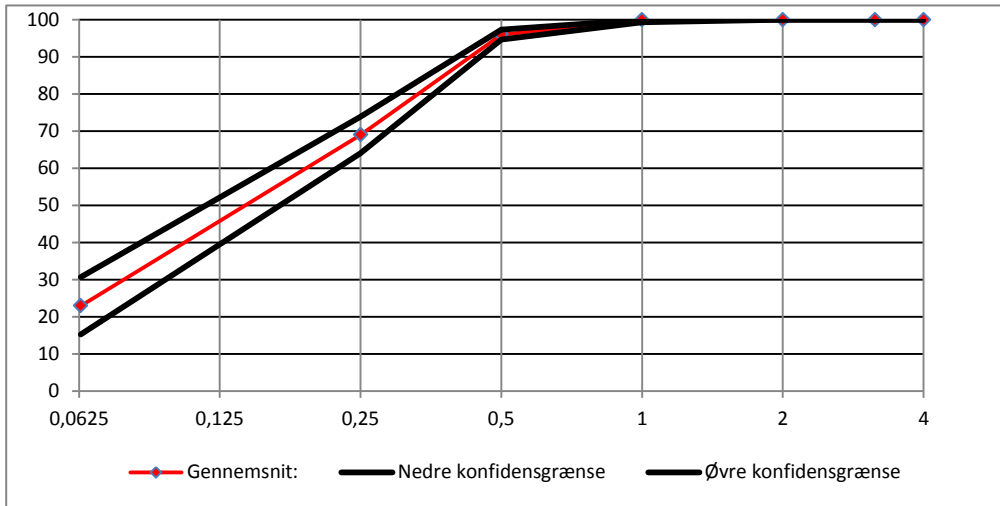

Sigteanalyser på Leca® produkter i perioden: 01-01-2017 - 31-12-2017

Leca Danmark A/S
 Randersvej 75
 DK-8940 Randers SV

| | |
|-----------------|------------|
| Produktnr | 16200000 |
| Produkt navn | Leca 0-0,5 |
| Antal analyser: | 47 |

Konfidensgrænserne er beregnet som 90 % fraktil med 90 % konfidens iht. ISO 12491

| % gennemfald / sigtetr | 4 | 3,15 | 2 | 1 | 0,5 | 0,25 | 0,063 | D50 |
|------------------------|------|------|------|------|------|------|-------|------|
| Gennemsnit: | 100 | 100 | 100 | 100 | 96 | 69 | 23 | 0,17 |
| Std.afv: | 0,00 | 0,00 | 0,00 | 0,40 | 0,83 | 3,08 | 4,82 | 0,01 |
| k-faktor | 1,6 | 1,6 | 1,6 | 1,6 | 1,6 | 1,6 | 1,6 | 1,6 |
| Nedre konfidensgrænse | 100 | 100 | 100 | 99 | 95 | 64 | 15 | 0,15 |
| Øvre konfidensgrænse | 100 | 100 | 100 | 100 | 97 | 74 | 31 | 0,19 |