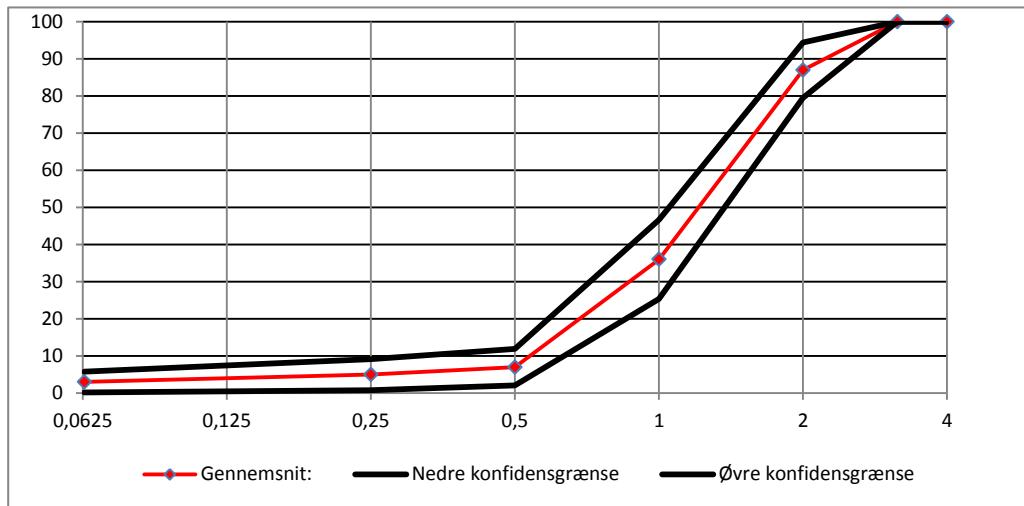

Sigteanalyser på Leca® produkter i perioden:

01-01-2017 - 31-12-2017

Leca Danmark A/S
 Randersvej 75
 DK-8940 Randers SV

Produktnr	16210000
Produktnavn	Leca 0,5-2,5
Antal analyser:	49

Konfidensgrænserne er beregnet som 90 % fraktil med 90 % konfidens iht. ISO 12491

% gennemfald / sigtestr	4	3,15	2	1	0,5	0,25	0,063	D50
Gennemsnit:	100	100	87	36	7	5	3	1,27
Std.afv:	0,00	0,00	4,65	6,66	3,07	2,63	1,73	0,11
k-faktor	1,6	1,6	1,6	1,6	1,6	1,6	1,6	1,6
Nedre konfidensgrænse	100	100	80	25	2	1	0	1,09
Øvre konfidensgrænse	100	100	94	47	12	9	6	1,45