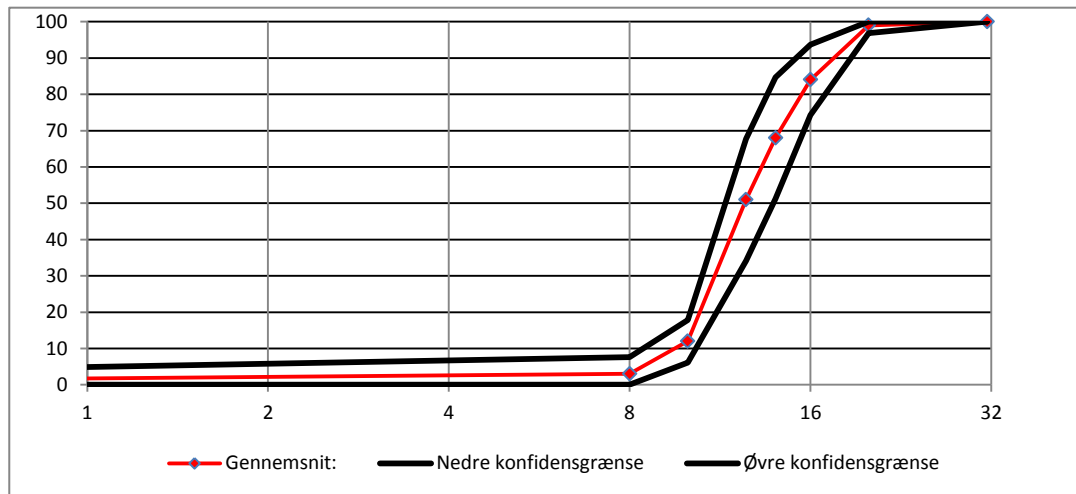

Sigteanalyser på Leca® produkter i perioden:

01-01-2016 - 31-12-2016

Leca Danmark A/S  
 Randersvej 75  
 DK-8940 Randers SV

Produktnr	15210000
Produktnavn	Leca 10-20 rund
Antal analyser:	6

Konfidensgrænserne er beregnet som 90 % fraktil med 90 % konfidens iht. ISO 12491

% gennemfald / sigtestr	31,5	20	16	14	12,5	10	8	0,063	D50
Gennemsnit:	100	99	84	68	51	12	3	0	9,61
Std.afv:	0,00	0,84	3,87	6,68	6,72	2,34	1,86	0,52	0,42
k-faktor	2,5	2,5	2,5	2,5	2,5	2,5	2,5	2,5	2,5
Nedre konfidensgrænse	100	97	74	51	34	6	0	0	8,56
Øvre konfidensgrænse	100	100	94	85	68	18	8	1	10,66