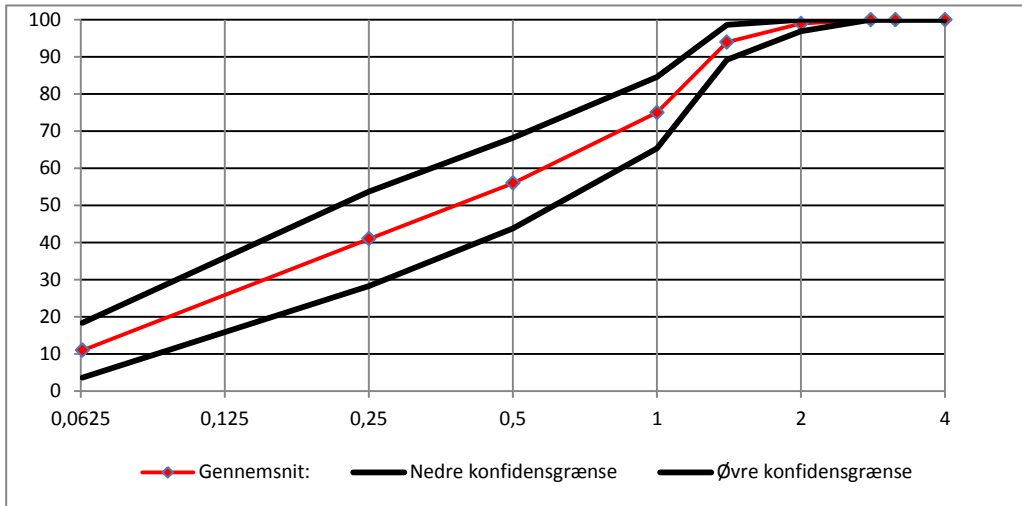

Sigteanalyser på Leca® produkter i perioden:

01-01-2016 - 31-12-2016

Leca Danmark A/S
 Randersvej 75
 DK-8940 Randers SV

Produktnr	15020000
Produkt navn	Leca 0-2 rund
Antal analyser:	41

Konfidensgrænserne er beregnet som 90 % fraktil med 90 % konfidens iht. ISO 12491

% gennemfald / sigtestr	4	3,15	2,8	2	1,4	1	0,5	0,25	0,063	D50
Gennemsnit:	100	100	100	99	94	75	56	41	11	0,40
Std.afv:	0,00	0,00	0,00	1,30	2,94	6,01	7,63	7,95	4,62	0,14
k-faktor	1,6	1,6	1,6	1,6	1,6	1,6	1,6	1,6	1,6	1,6
Nedre konfidensgrænse	100	100	100	97	89	65	44	28	4	0,17
Øvre konfidensgrænse	100	100	100	100	99	85	68	54	18	0,63